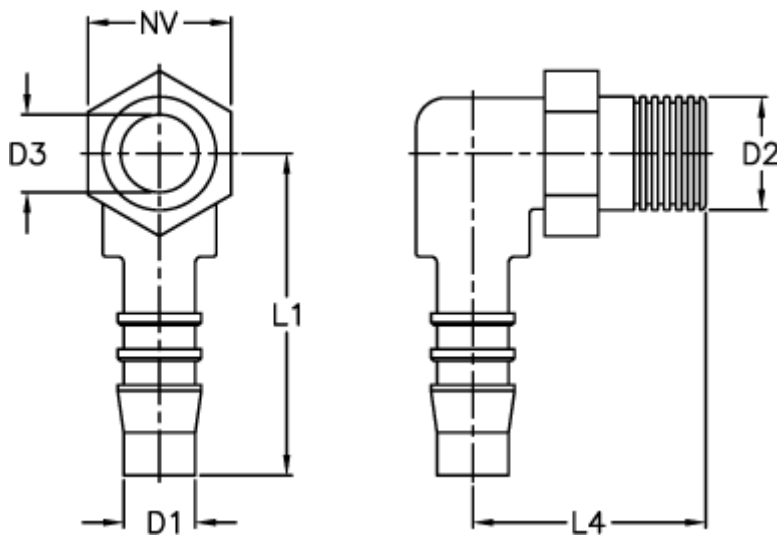

Article number: 027308903004

Description: Norma hose coupling WES 4 / M10x1

Measures

D1 = 4

D2 = M10 x 1

D3 = 2.7

L1 = 21.0

L4 = 16.0

NV = 10